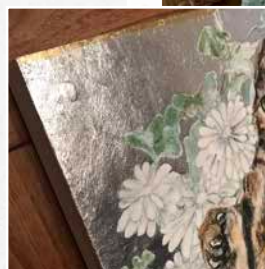

〈使用画材〉

越前和紙、水肥絵具、岩絵具、
水晶末、方解末、胡粉、墨、金箔

model: 黒猫さん

「黒と銀」

プレゼント用にと黒猫を描かせて頂きました。凛とした顔が素敵な子。
黒猫は銀箔との組み合わせが素敵に見えます。銀はシンプルに自己主張する色。
周りの色を映し出す銀には黒を一層引き立たせる力がある気がします。
この黒猫の絵には所々に銀箔が酸化した部分を貼りました。
それがアクセントになりより素敵な絵になりました。

size : SM(227×158)

〈使用画材〉

越前和紙、水肥絵具、岩絵具、
水晶末、方解末、胡粉、墨、青口金箔

model:ロイクン

「とろめかす目」

愛する飼い主さんを見つめる顔が、人間の様に見えました。
安心した顔から伝わったのは大好きだよーという想いでした。
そんなロイクンの気持ち。絵を通して伝えたいと思い、表情を丁寧に描き込んでいきました。
ロイクンからふわふわと湧き出る暖かい気持ちも、背景に柔らかな凹凸をつくり表現しました。
目に見えないものを形にしたので感じていただけたら嬉しいです。

size : SM (227×158)

〈使用画材〉

越前和紙、水肥絵具、岩絵具、水晶末、
盛り胡粉、紺色アクリル絵具、墨、金箔

model:福くん

「幼けなし眼差」

まあるい目が可愛い福くん。私のフィルターで見たイメージは爽やかなすっきりとしたイメージ！
優しいわんちゃん達と暮らしている福くんはわんちゃんとすごく仲良しだそうです。
それを聞いた時にふっと優しい白い花のイメージが浮かんできました。
銀箔にあえて白い花を描く事によってスッキリとしたイメージに仕上げる事ができました。
工夫は上の所に少しだけ色の変化がほしかったので細い金箔を貼り付けました。