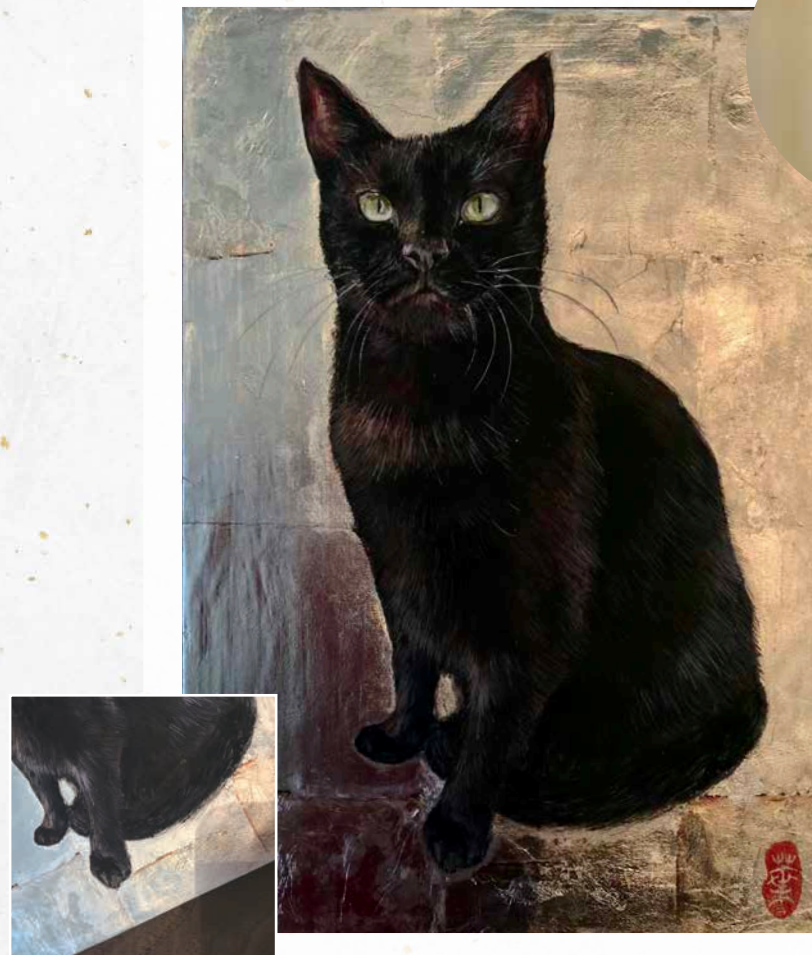

オーダー絵画制作や個展による展示も開催。

nekodea.com

model: スカイくん・姫ちゃん

「仲らひふたり」

スカイクん(右)はとても優しいお兄ちゃん、美しい姫ちゃん(左)は優しいお兄ちゃんが大好き!
2匹はいつもくっついているそうです。

スカイクんの優しいイメージと姫ちゃんの美しく気品溢れるイメージ、
見ているこちらも幸せな気持ちになるようなふわふわで温かい癒されるイメージを絵にしました。

size : P6(410×273)

〈使用画材〉

越前和紙、水肥絵具、岩絵具、
水晶末、方解末、胡粉、墨、金箔

model: 黒猫さん

「黒と銀」

プレゼント用にと黒猫を描かせて頂きました。凛とした顔が素敵な子。
黒猫は銀箔との組み合わせが素敵に見えます。銀はシンプルに自己主張する色。
周りの色を映し出す銀には黒を一層引き立たせる力がある気がします。
この黒猫の絵には所々に銀箔が酸化した部分を貼りました。
それがアクセントになりより素敵な絵になりました。

size : SM(227×158)

〈使用画材〉

越前和紙、水肥絵具、岩絵具、
水晶末、方解末、胡粉、墨、青口金箔

model:ロイクン

「とろめかす目」

愛する飼い主さんを見つめる顔が、人間の様に見えました。
安心した顔から伝わったのは大好きだよーという想いでした。
そんなロイクンの気持ち。絵を通して伝えたいと思い、表情を丁寧に描き込んでいきました。
ロイクンからふわふわと湧き出る暖かい気持ちも、背景に柔らかな凹凸をつくり表現しました。
目に見えないものを形にしたので感じていただけたら嬉しいです。